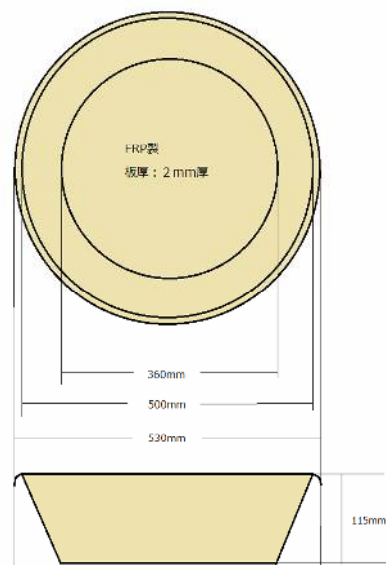

受卵盆

採卵後の卵を人工授精させる際に主に使用します。

材質：FRP製

使用例